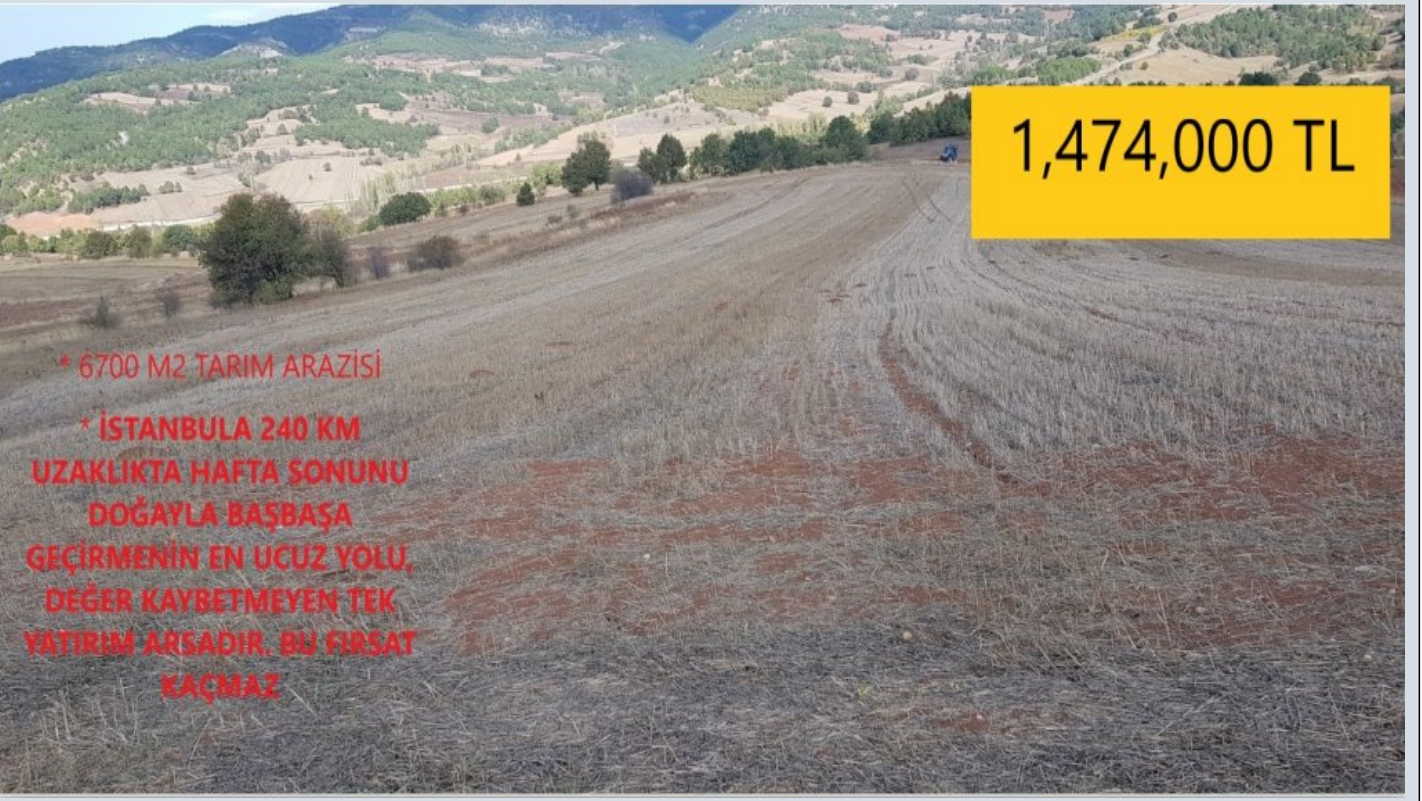

BİLECİK, YENİPAZAR, SORGUNCUKAHİLER KÖYÜ, 6700 M2 TARIM ARAZİSİ Bilecik / Yenipazar

Satılık - Tarla 1,474,000 TL | 6,700 m2 Bilecik / Yenipazar

Vade Varmı : Evet
Tapu Durumu : Müstakil Parsel
Tapu Ada : 124
Tapu - Parsel : 7