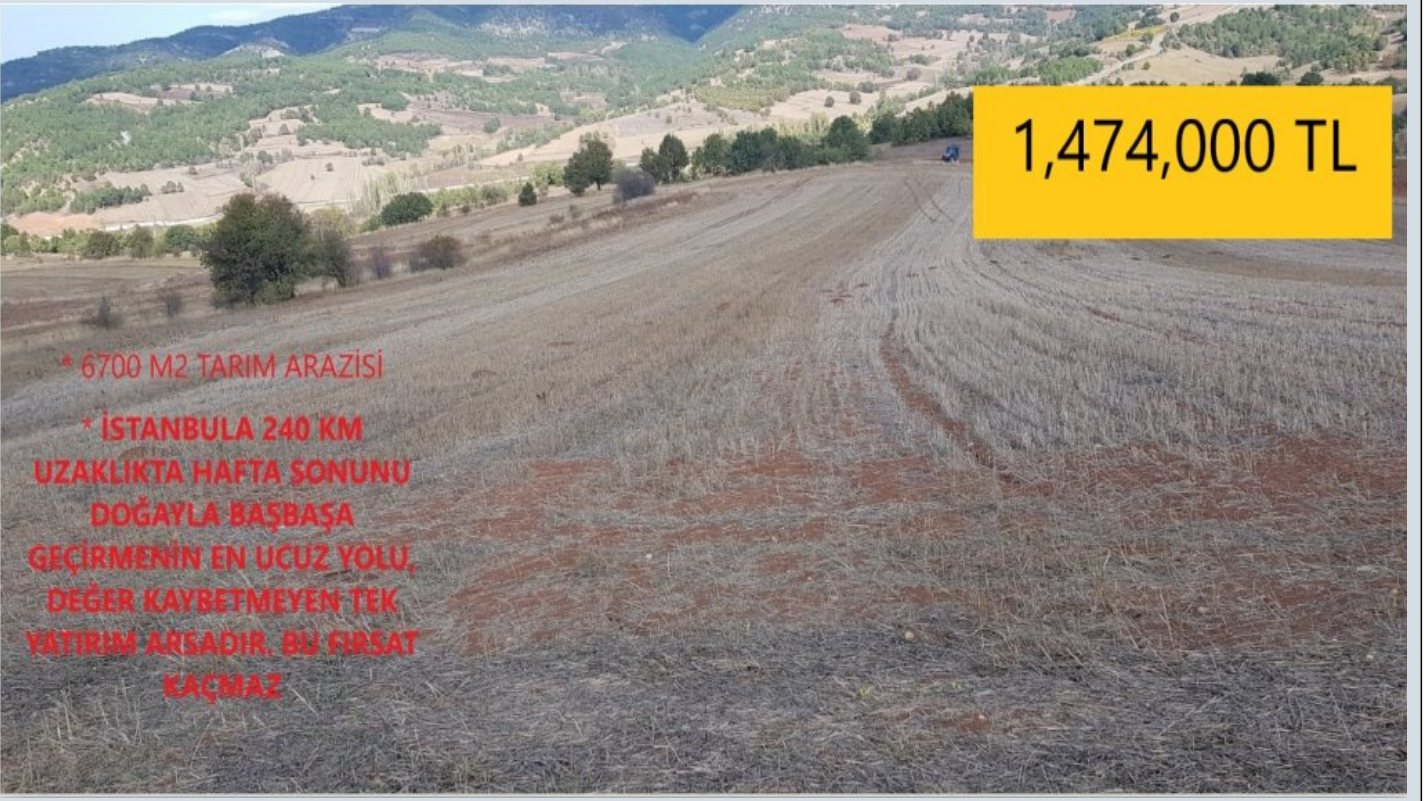

## SORGUNCUKAHİLER KÖYÜNE VE ANA YOLA 1 KM UZAKLIKTA, 6700 M2 MÜSTAKİL TARLA Bilecik / Yenipazar

Satılık - Tarla 1,474,000 TL | 6,700 m2 Bilecik / Yenipazar

Vade Varmı : Evet  
Tapu Durumu : Müstakil Parsel  
Tapu Ada : 124  
Tapu - Parsel : 7

\* Konum : Doğa Manzaralı, Yola Yakın,